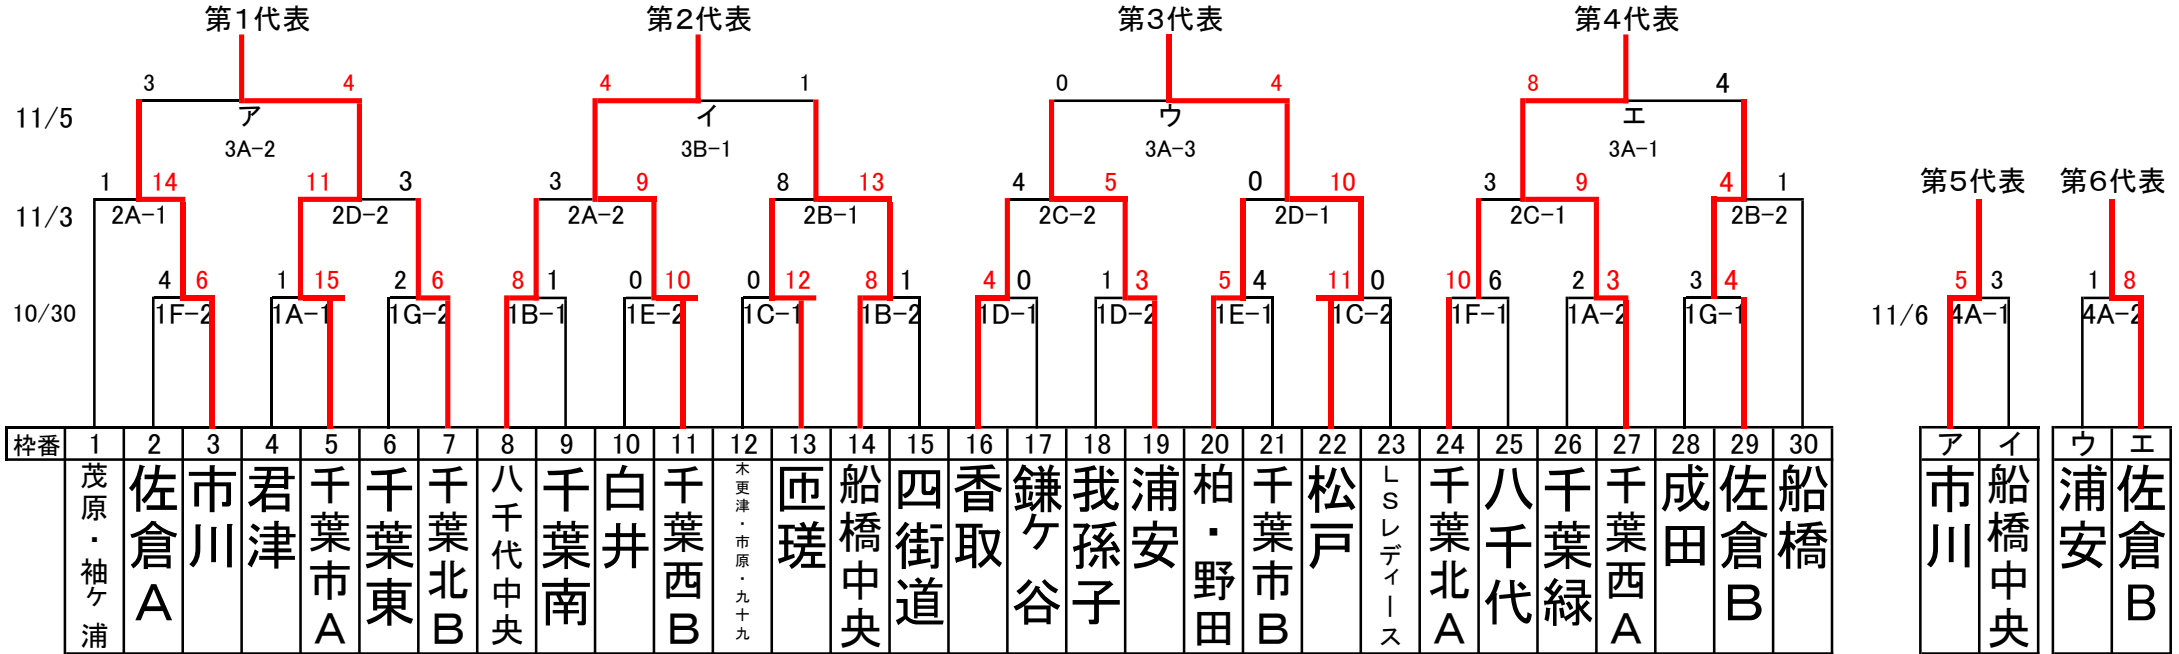

2016 成田国際空港杯フレッシュマン大会

日付	記号	審判	グラウンド	日付	記号	審判	グラウンド	日付	記号	審判	グラウンド	日付	記号	審判	グラウンド	日付	記号	審判	グラウンド	日付	記号	審判	グラウンド				
10/30	1A	2	君津シニアG	10/30	1F	2	千葉北シニアG	11/3	2C	2	千葉北シニアG																
10/30	1B	2	八千代中央シニアG	10/30	1G	2	成田シニアG	11/3	2D	2	柏シニアG																
10/30	1C	2	ZAホールパーク					11/5	3A	2	佐倉シニアG																
10/30	1D	2	香取シニアG	11/3	2A	2	袖ヶ浦シニアG	11/5	3B	2	成田高校G																
10/30	1E	2	柏シニアG	11/3	2B	2	山桑球場	11/6	4A	2	佐倉シニアG																

※成田高校グラウンドへの入場は7:30以降になります。駐車場は成田国際文化センターの成田高校側駐車場を利用してください。
 ※入場時間の影響による試合開始時刻などは当日、グラウンドにて調整を行います。