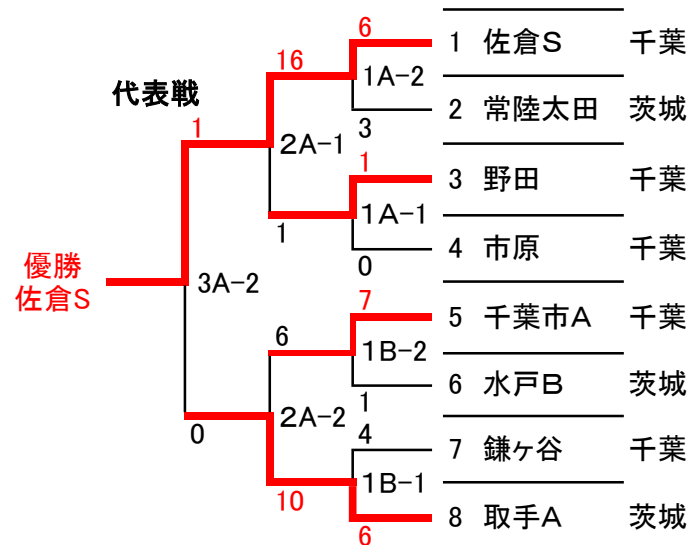

第14回成田国際空港杯フレッシュマン大会(代表戦)

11/23 11/22 11/15

千葉第1	鎌ヶ谷
千葉第2	野田
千葉第3	佐倉S
千葉第4	市原
千葉第5	千葉市A
茨城1位	取手A
茨城2位	常陸太田
茨城3位	水戸B

* 千葉第1代表から第5代表は代理抽選により枠位置を決定

優勝	佐倉S
準優勝	取手A
第三位	千葉市A
第四位	野田

月日	記号	試合球場	審判員	第1試合	第2試合
11月15日(日)	1A	佐倉シニア	派遣審判	野田 1-0 市原	佐倉S 6-3常陸太田
	1B	取手シニア	派遣審判	鎌ヶ谷 4-6取手A	千葉市A 7-1水戸B
11月22日(日)	2A	佐倉シニア	派遣審判	佐倉S 16-1 野田	千葉市A 6-10 取手A
11月23日(祝)	3A	佐倉シニア	派遣審判	野田 5-12 千葉市A	佐倉S 1-0 取手A