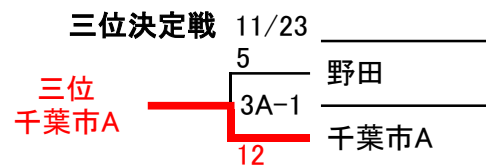

第14回成田国際空港杯フレッシュマン大会(代表戦)

11/23 11/22 11/15

千葉第1	鎌ヶ谷
千葉第2	野田
千葉第3	佐倉S
千葉第4	市原
千葉第5	千葉市A
茨城1位	取手A
茨城2位	常陸太田
茨城3位	水戸B

* 千葉第1代表から第5代表は代理抽選により枠位置を決定

優勝	佐倉S
準優勝	取手A
第三位	千葉市A
第四位	野田

月日	記号	試合球場	審判員	第1試合	第2試合
11月15日(日)	1A	佐倉シニア	派遣審判	野田 1-0 市原	佐倉S 6-3常陸太田
	1B	取手シニア	派遣審判	鎌ヶ谷 4-6取手A	千葉市A 7-1水戸B
11月22日(日)	2A	佐倉シニア	派遣審判	佐倉S 16-1 野田	千葉市A 6-10 取手A
11月23日(祝)	3A	佐倉シニア	派遣審判	野田 5-12 千葉市A	佐倉S 1-0 取手A