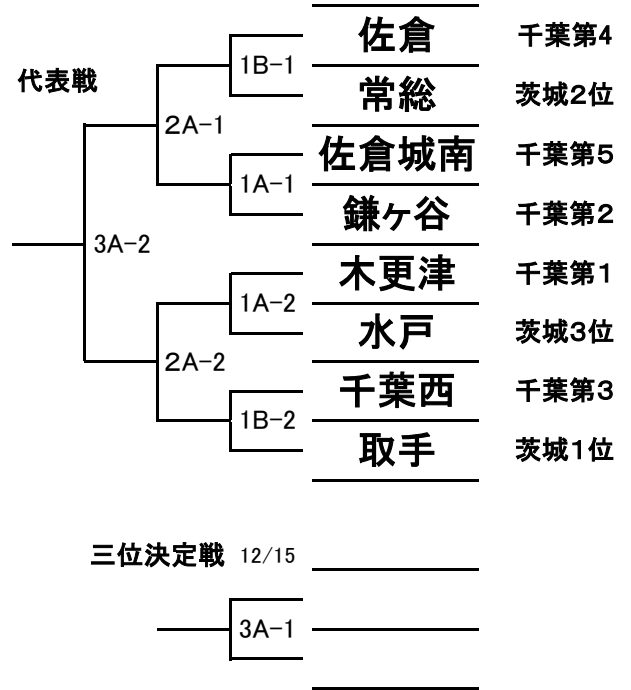

第18回成田国際空港杯フレッシュマン大会(代表戦)

12/15 12/01 11/24

千葉第1代表	木更津
千葉第2代表	鎌ヶ谷
千葉第3代表	千葉西
千葉第4代表	佐倉
千葉第5代表	佐倉城南
茨城1位	取手
茨城2位	常総
茨城3位	水戸

優勝	
準優勝	
第三位	

月日	記号	試合球場	審判員	月日	記号	試合球場	審判員
11/24	1A	佐倉G	派遣審判				
11/24	1B	常総G	派遣審判				
12/1	2A		派遣審判				
12/15	3A		派遣審判				