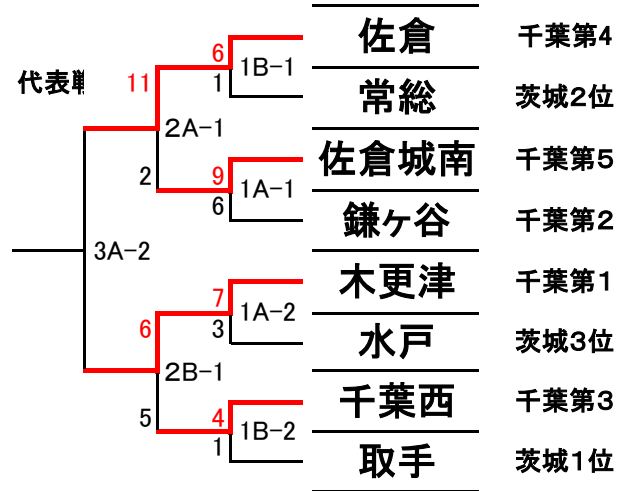

第18回成田国際空港杯フレッシュマン大会(代表戦)

12/15 12/01 11/24

千葉第1代表	木更津
千葉第2代表	鎌ヶ谷
千葉第3代表	千葉西
千葉第4代表	佐倉
千葉第5代表	佐倉城南
茨城1位	取手
茨城2位	常総
茨城3位	水戸

優勝	
準優勝	
第三位	

三位決定戦 12/15

月日	記号	試合球場	審判員	月日	記号	試合球場	審判員
11/24	1A	佐倉G	派遣審判	12/15	3A	天台球場	派遣審判
11/24	1B	水街道球場	派遣審判				
12/1	2A	佐倉G	派遣審判				
12/1	2B	木更津G	派遣審判				

12月15日(日)

試合会場		責任者		第一試合				第二試合				第三試合					
3A	天台球場			佐倉城南		-		千葉西	佐倉		-		木更津				