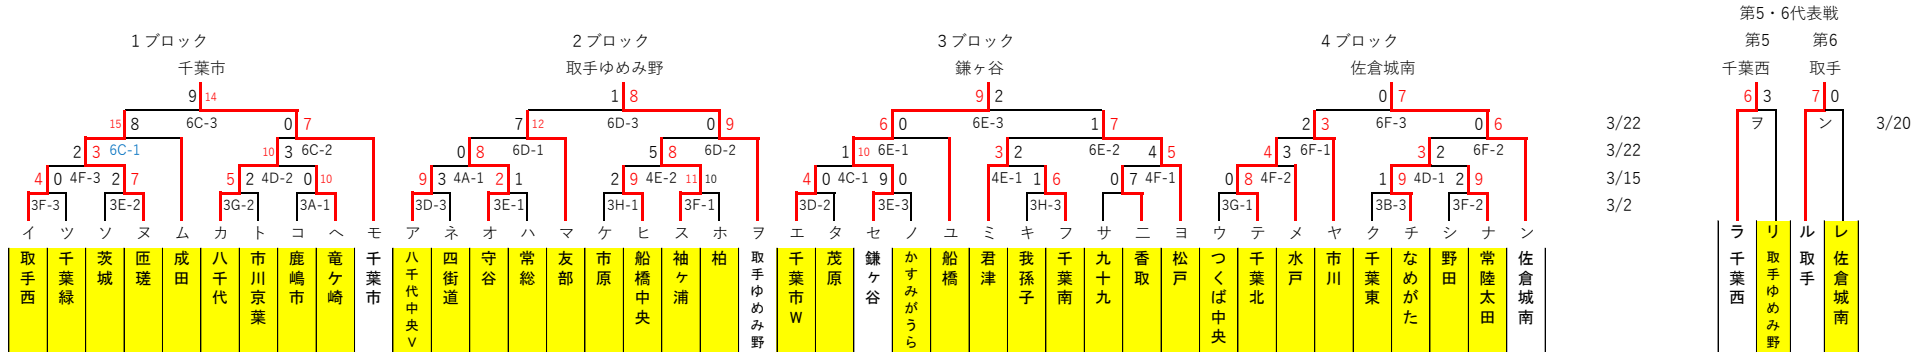

2025年 茨城亜鉛工業杯関東支部春季大会

関東大会出場チーム

1位 浦安 ・ 2位 八千代中央 ・ 3位 佐倉 ・ 4位木更津
 第5代表 千葉西 ・ 第6代表 取手 ・ 第7代表 千葉市 ・ 第8代表 取手ゆめみ野 ・ 第9代表 鎌ヶ谷 ・ 第10代表 佐倉城南

敗者復活戦

準々決勝&敗者戦 3月15日 結果

グラウンド	グラウンドタイプ	第1試合		第2試合		第3試合	
A 取手シニアG	B	ア 八千代中央V	オ 守谷	24 取手	33 浦安	-	
B 佐倉シニアG	B	40 佐倉城南	46 佐倉	1 八千代中央	8 千葉西	-	
C 木更津シニアG	B	エ 千葉市W	セ 鎌ヶ谷	16 取手ゆめみ野	20 木更津	-	
D 亀ヶ崎	B	チ なめがた	ナ 常陸太田	カ 八千代	ヘ 亀ヶ崎	-	
E 君津	A	ミ 君津	フ 千葉南	ヒ 船橋中央	ス 袖ヶ浦	-	
F 千葉北	A	ニ 香取	ヨ 松戸	テ 千葉北	メ 水戸	イ 取手西	ヌ 匝瑳

準決勝&代表決定戦 3月20日 予定

グラウンド	グラウンドタイプ	第1試合		第2試合		第3試合	
A 千葉県野球場 (天台)	B	1 八千代中央	20 木更津	33 浦安	46 佐倉	-	
B 柏の葉	B	ラ 千葉西	リ 取手ゆめみ野	ル 取手	レ 佐倉城南	-	

決勝・3位決定戦&代表決定戦 3月22日 予定

グラウンド	グラウンドタイプ	3位決定戦		決勝戦			
A TOKIWA スタジアム	B	20 木更津	46 佐倉	1 八千代中央	33 浦安	-	
グラウンド	グラウンドタイプ	第1試合		第2試合		代表決定戦	
B 成田シニアG	A	ム 成田	ヌ 匝瑳	カ 八千代	モ 千葉市	ヌ 匝瑳	モ 千葉市
C 友部シニアG	B	マ 友部	オ 守谷	ラ 取手ゆめみ野	ス 袖ヶ浦	マ 友部	ヲ 取手ゆめみ野
D 君津シニアG	A	ユ 船橋	セ 鎌ヶ谷	ミ 君津	ヨ 松戸	セ 鎌ヶ谷	ヨ 松戸
E 千葉北シニアG	A	テ 千葉北	ヤ 市川	チ なめがた	ン 佐倉城南	ヤ 市川	ン 佐倉城南