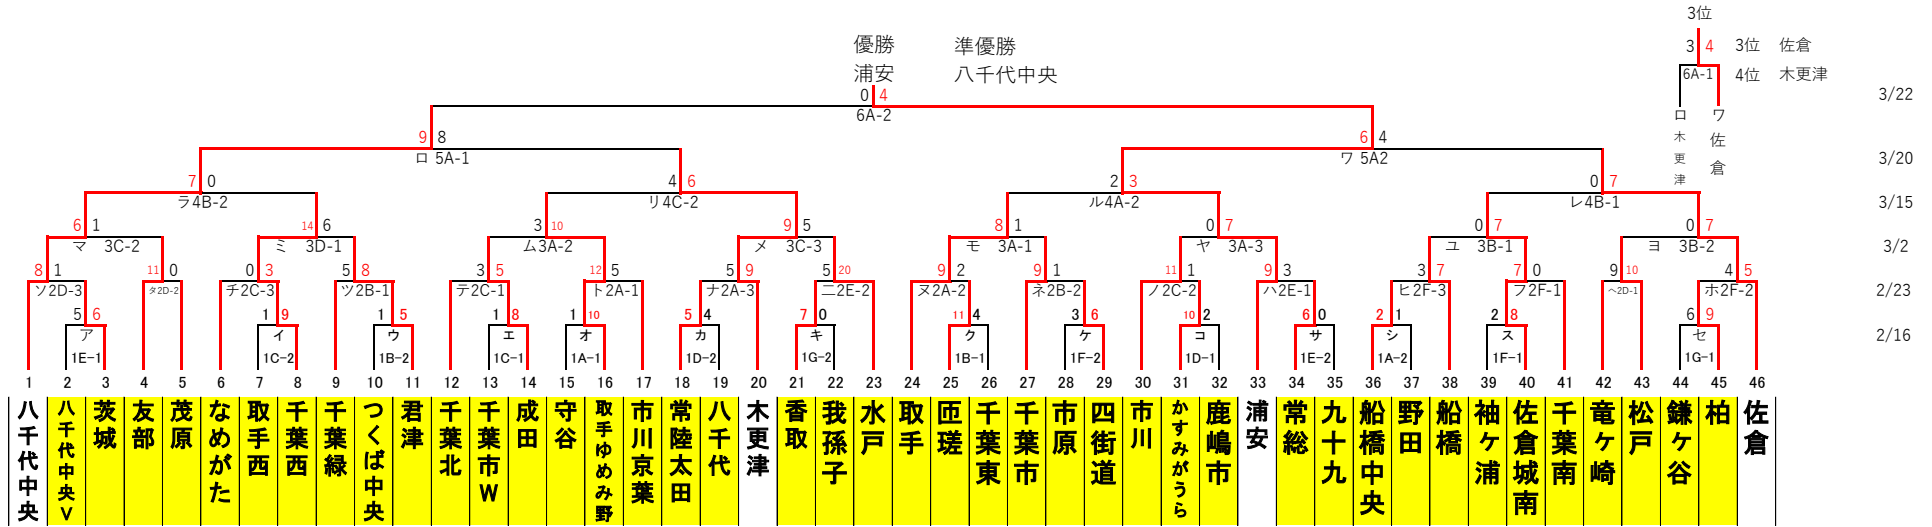

2025年 茨城亜鉛工業杯関東支部春季大会

関東大会出場チーム

1位 浦安 ・ 2位 八千代中央 ・ 3位 佐倉 ・ 4位木更津
 第5代表 千葉西 ・ 第6代表 取手 ・ 第7代表 千葉市 ・ 第8代表 取手ゆめみ野 ・ 第9代表 鎌ヶ谷 ・ 第10代表 佐倉城南

敗者復活戦

準々決勝&敗者戦 3月15日 結果

グラウンド	グラウンドタイプ	第1試合		第2試合		第3試合	
A 取手シニアG	B	ア 八千代中央V	オ 守谷	24 取手	33 浦安	-	
B 佐倉シニアG	B	40 佐倉城南	46 佐倉	1 八千代中央	8 千葉西	-	
C 木更津シニアG	B	エ 千葉市W	セ 鎌ヶ谷	16 取手ゆめみ野	20 木更津	-	
D 亀ヶ崎	B	チ なめがた	ナ 常陸太田	カ 八千代	ヘ 亀ヶ崎	-	
E 君津	A	ミ 君津	フ 千葉南	ヒ 船橋中央	ス 袖ヶ浦	-	
F 千葉北	A	ニ 香取	ヨ 松戸	テ 千葉北	メ 水戸	イ 取手西	ヌ 匝瑳

準決勝&代表決定戦 3月20日 予定

グラウンド	グラウンドタイプ	第1試合		第2試合		第3試合	
A 千葉県野球場 (天台)	B	1 八千代中央	20 木更津	33 浦安	46 佐倉	-	
B 柏の葉	B	ラ 千葉西	リ 取手ゆめみ野	ル 取手	レ 佐倉城南	-	

決勝・3位決定戦&代表決定戦 3月22日 予定

グラウンド	グラウンドタイプ	3位決定戦		決勝戦			
A TOKIWA スタジアム	B	20 木更津	46 佐倉	1 八千代中央	33 浦安	-	
グラウンド	グラウンドタイプ	第1試合		第2試合		代表決定戦	
B 成田シニアG	A	ム 成田	ヌ 匝瑳	カ 八千代	モ 千葉市	ヌ 匝瑳	モ 千葉市
C 友部シニアG	B	マ 友部	オ 守谷	ラ 取手ゆめみ野	ス 袖ヶ浦	マ 友部	ヲ 取手ゆめみ野
D 君津シニアG	A	ユ 船橋	セ 鎌ヶ谷	ミ 君津	ヨ 松戸	セ 鎌ヶ谷	ヨ 松戸
E 千葉北シニアG	A	テ 千葉北	ヤ 市川	チ なめがた	ン 佐倉城南	ヤ 市川	ン 佐倉城南